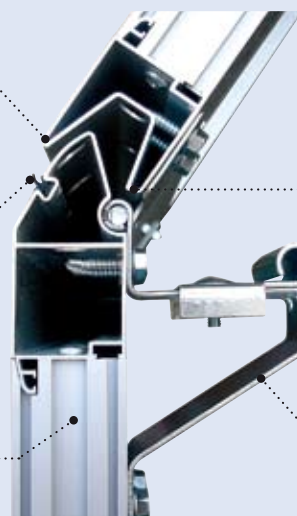

véritable anti-pince doigts
extérieur breveté

joint d'étanchéité
- renforce la coupure
thermique du panneau -

aluminium anodisé
épaisseur de 20/10ème