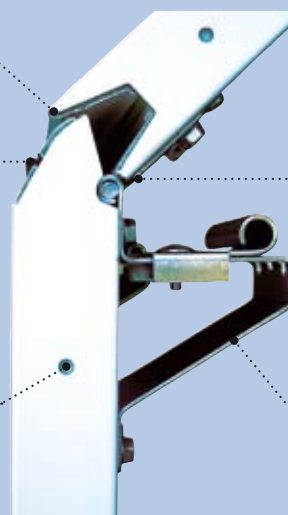

Les options Universa

• Hublots

La porte Universa peut recevoir 3 hublots isolants synthétiques différents ou des sections aluminium vitrées, apportant la lumière et la sécurité à votre ensemble.

hublot rond
Ø 330 mm

hublot H1
630 x 195 mm

hublot H4
680 x 370 mm

section en aluminium anodisé argent
avec remplissage polycarbonate clair 3 mm

L'approche technique

véritable anti-pince doigts
extérieur breveté

joint d'étanchéité
- renforce la coupure
thermique du panneau -

densité de la mousse :
40 kg/m³ (sans CFC)

véritable anti-pince doigts
intérieur breveté

support galet
avec charnière

* Pour toutes autres dimensions, nous vous invitons à prendre contact avec notre bureau d'étude.

Les atouts Lumina

> Dimensions*

- Largeur maximum 5000 mm
- Hauteur maximum 5000 mm.

> Sécurité

- Système de panneaux anti-pince doigts.
- Parachute de sécurité câbles et ressorts.

L'approche technique

véritable anti-pince doigts
extérieur breveté