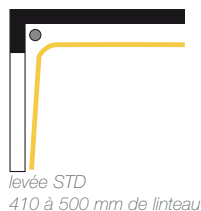

PORTE DE GARAGE
CONFORME À LA NORME
EUROPÉENNE 13241-1

Une grande adaptabilité

Les portes Universa et Lumina de par leur conception, peuvent être adaptées idéalement à toutes les ouvertures selon 5 cinématiques différentes.